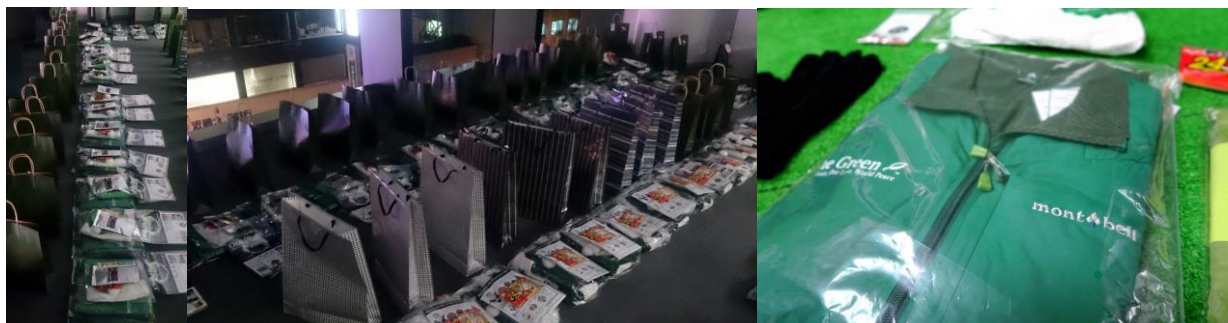

●ツリーフレーム（小）組立

11月28日（土）大阪城公園 太陽の広場
協力：鳥取県智頭町

●垂れ幕製作

11月28日（土）大阪城公園 太陽の広場
協力：株式会社イマイチ

●ツリーフレームに枝さしと飾り付け

11月28日（土）大阪城公園 太陽の広場 協力：鳥取県智頭町、有限会社ダイハチ

●事前準備： みどりのサンタクロース衣装一式

11月28日（土）（社）テラプロジェクト 協力：株式会社谷岡ドレス、株式会社モンベル他