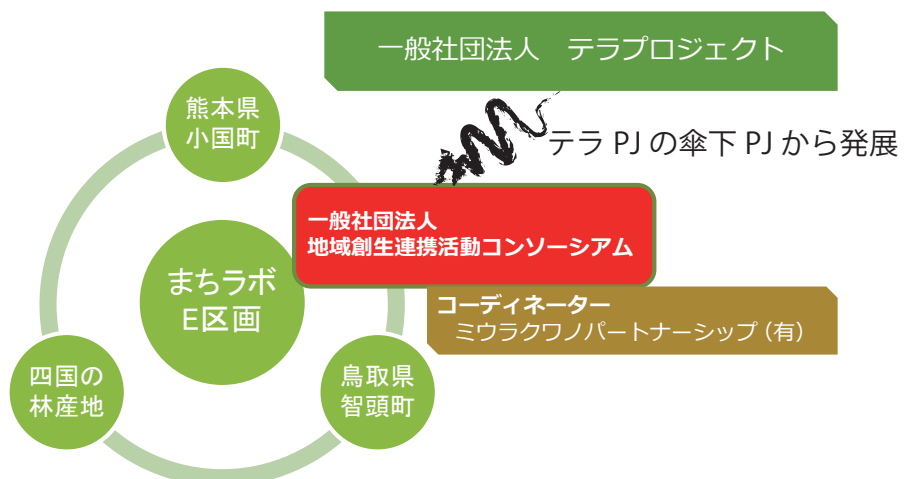

地域を越え、森林文化を継承し、未来へつなげる